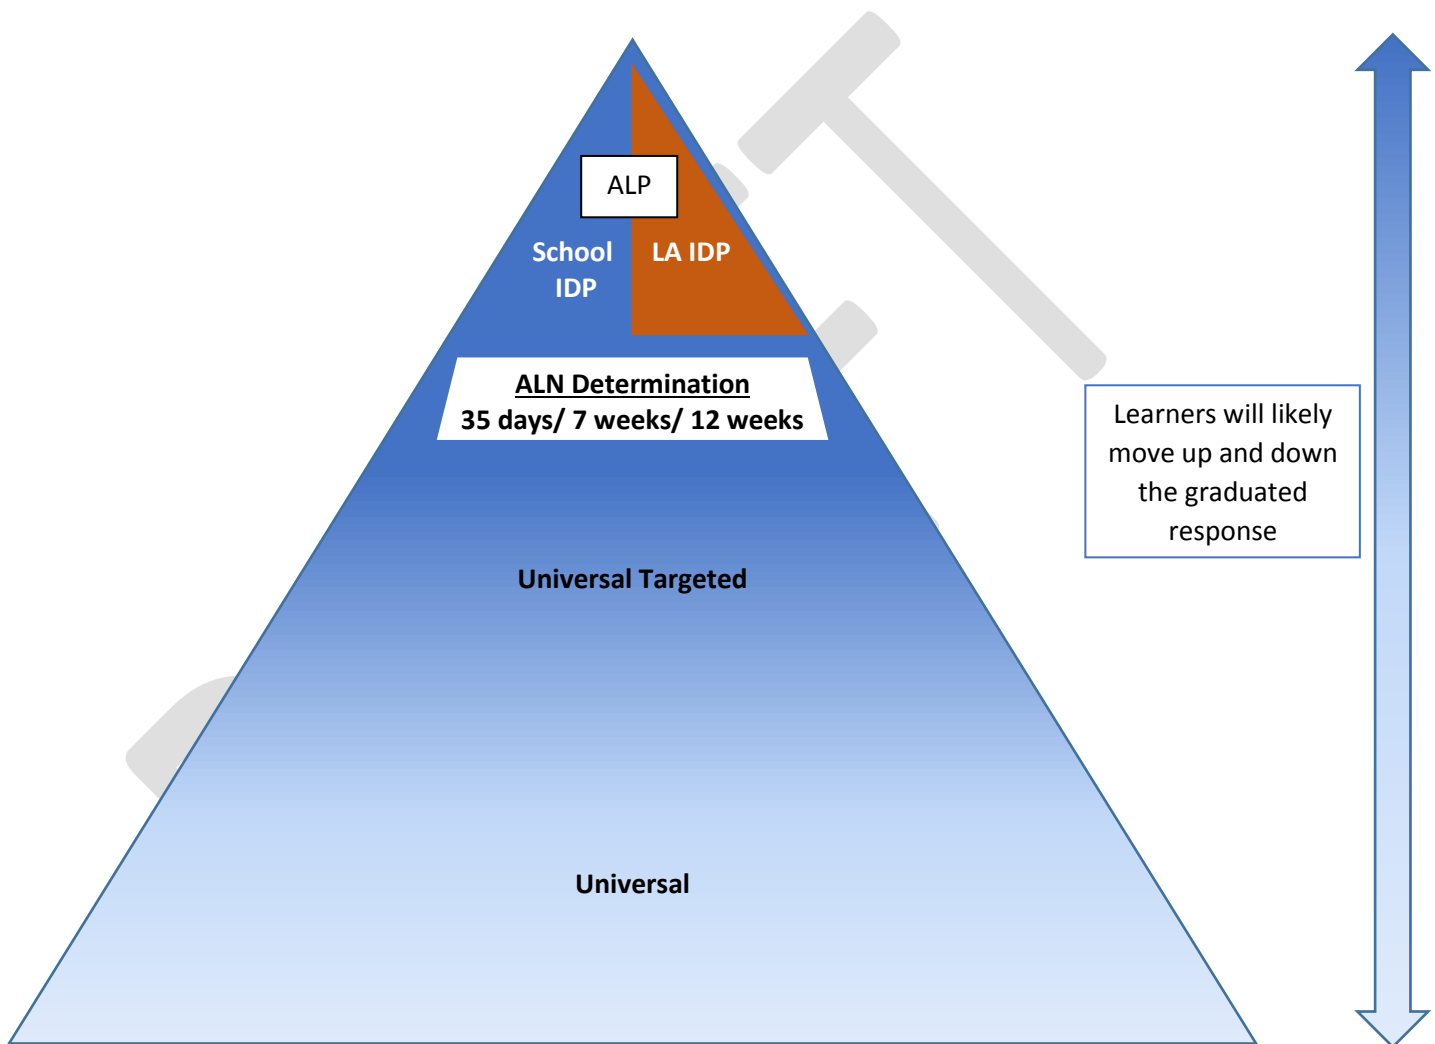

Triongl Darpariaeth

Mae'r Triongl Darpariaeth yn rhoi trosolwg o'r ymateb graddedig sydd ei angen i gefnogi dysgwyr sy'n profi rhwystrau i'w dysgu.

Disgwylir y bydd y mwyafrif o ddysgwyr yn cael eu cefnogi ar y lefelau Cyffredinol / a Dargedir a gall dysgwyr symud rhwng y lefelau hyn yn dibynnu ar y gefnogaeth maent ei hangen. I'r dysgwyr hynny a benderfynwyd bod ganddynt ADY ac angen Darpariaeth Ddysgu Ychwanegol, bydd ganddynt Gynllun Datblygu Unigol i sicrhau'r Ddarpariaeth Ddysgu Ychwanegol hon.

Ymateb Graddedig

Nifer y Dysgwyr	Lefel Ymateb Graddedig	Egwyddorion Cyffredinol	Darpariaeth cynhwysiant
Mwyafrif y Dysgwyr	Cyffredinol	Gwahaniaethu cyffredinol ac addasiadau rhesymol	Addasiadau Rhesymol Gwahaniaethu o ansawdd uchel Grwpiau atgyfnerthu Cefnogaeth gyffredinol
Rhai Dysgwyr	Cyffredinol a Dargedir	Ymyrraeth unigol / ymyrraeth a dargedir ac a gyfyngir gan amser / darpariaeth a yrrir gan feini prawf	Gwasanaeth Allgymorth Ysgolion Sir Ddinbych / Tîm Allgymorth y Blynnyddoedd Cynnar Ymyraethau byrdymor
Lleiafrif y Dysgwyr	Darpariaeth Ddysgu Ychwanegol (angen CDU)	Darpariaeth barhaus er mwyn caniatáu mynediad at ddysgu <i>(gall gynnwys darpariaeth Gyffredinol/Targedir os oes angen hirdymor i ganiatáu mynediad i ddysgu)</i>	YTM / YPB / Uned Cyfeirio Disgyblion Uwchradd Ymyraethau hirdymor

Darpariaeth Lefel Ysgol

Rhestrwch isod, gan ddefnyddio'r tablau uchod fel canllaw, y ddarpariaeth / ymyraethau / strategau a ddefnyddir yn bresennol yn eich ysgol (bydd y blwch yn ehangu wrth i chi deipio).