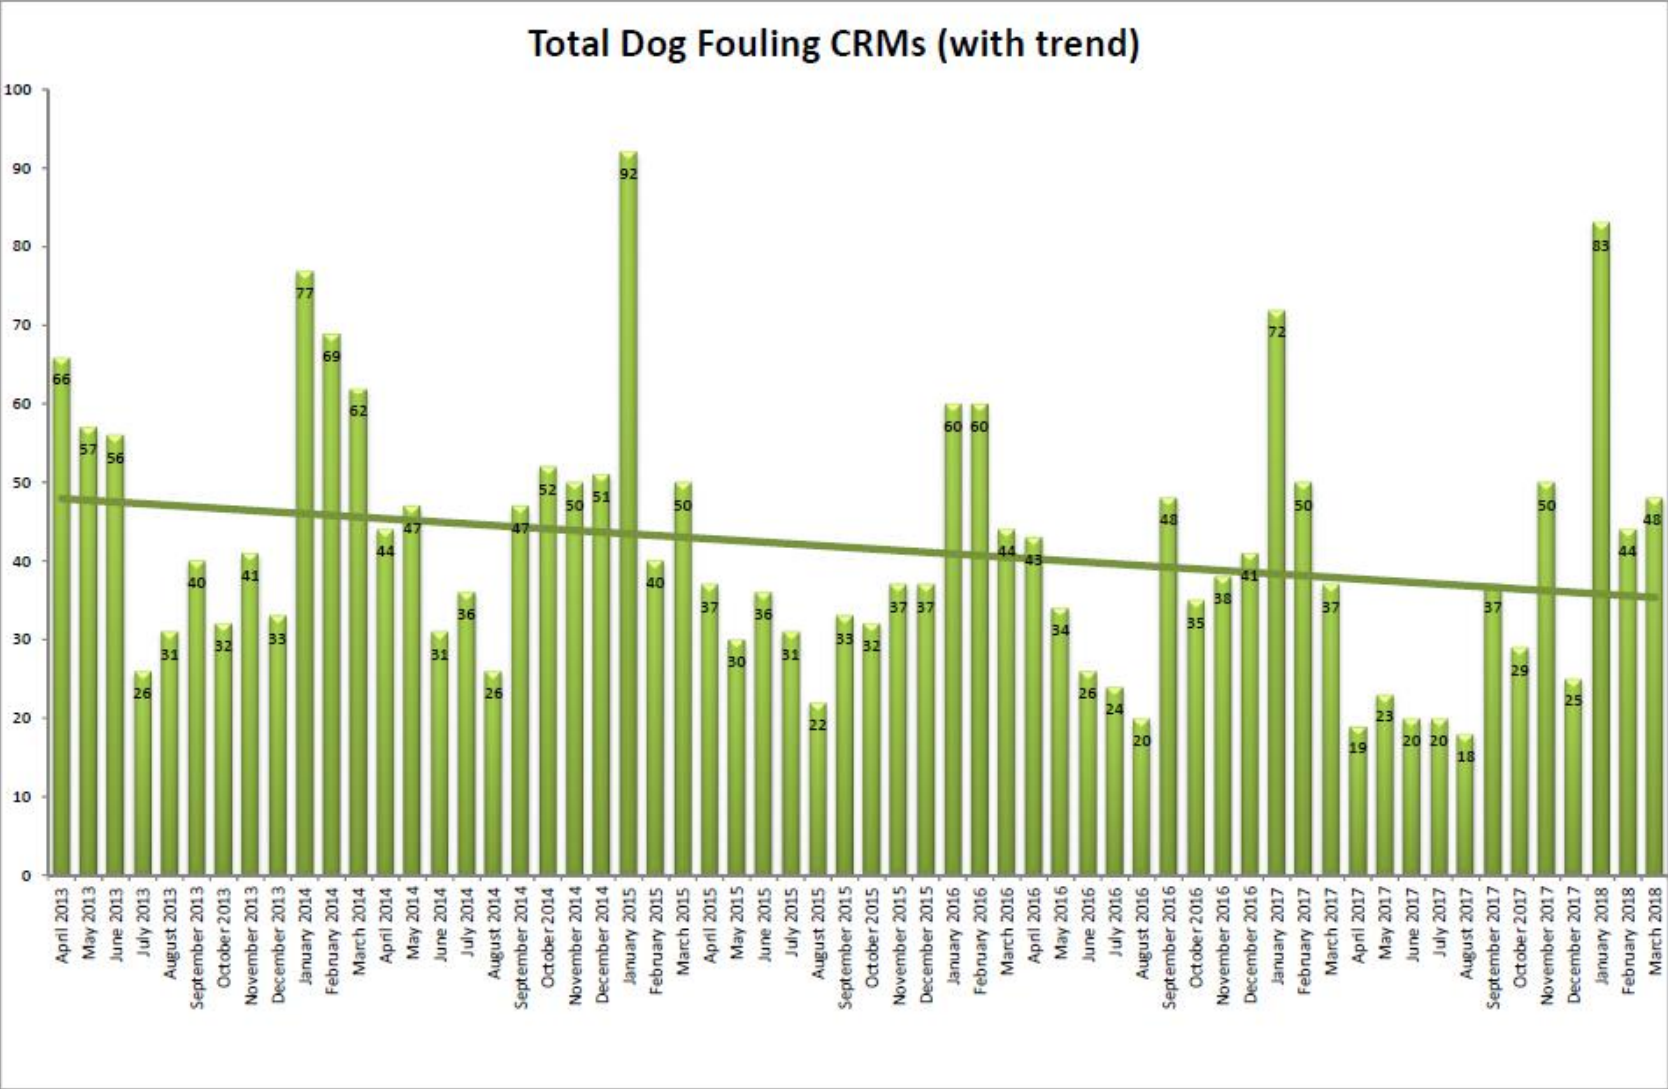

Atodiad C

Arolygon Cadwch Gymru'n Daclus

2014/2015-10.6% o strydoedd Cymru oedd â baw cŵn arnynt.
Rhybudd Cosb Benodedig am faw cŵn, gyda **232**

2015/2016-12.3%

2016/2017-8.9%

2017/2018-8.6%

Daeth CSDd yn gyntaf o blith 22 Awdurdod Lleol yng Nghymru o ran rhoi

CSDd yn 2^{il} gyda **108**

CSDd yn 4^{ydd} gyda **86**

90 RhCB, nid oes ffigurau cymharu ar gyfer Cymru gyfan ar gael eto

Cyn i Kingdom ymgymryd â'r gwaith baw cŵn, roedd CSDd yn perfformio'n wael yn y maes yma, er enghraifft yn 2011/12, dim ond 18 RhCB a roddodd Cyngor Sir Ddinbych